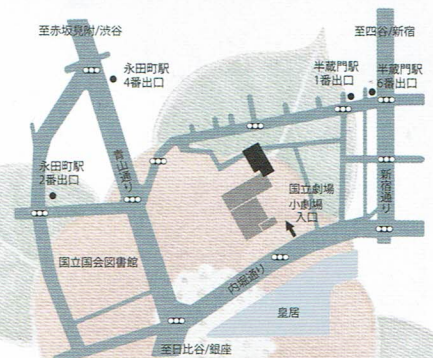

会場:国立劇場 小劇場 〒102-8656 東京都千代田区隼町4-1

半蔵門線「半蔵門」駅 6番出口(エレベーター・エスカレーターあり)・1番出口から徒歩約5分
有楽町線/半蔵門線/南北線「永田町」駅 4番出口から徒歩約8分
JR「四ツ谷」駅 徒歩約15分

学生割引 学生ご本人さまに限り3,000円キャッシュバック

※前売券・当日券に関わらず適用。手続きは公演当日に限ります。※当日 会場受付にて、有効な学生証と公演チケットをご提示ください。

チケットお申込み

4月28日(金)

11時より発売開始

Confetti
http://confetti-web.com/shidafusakomaki
0120-240-540 (平日10-18時)

チケット購入は
(カンフェティ)
http://confetti-web.com/shidafusakomaki
0120-240-540 (平日10-18時)

カンフェティ 志田房子 真木の会 で検索

WEB予約の際には、
GETTIISへの事前会員登録
(無料)が必要となります。

お問い合わせ:琉球舞踊「志田房子・真木の会」事務局

http://www.choyoryu.com/contact Tel. 070-8478-5123(平日 10:00~18:00) ※ 内容に一部変更の場合もございます。予めご了承下さい。